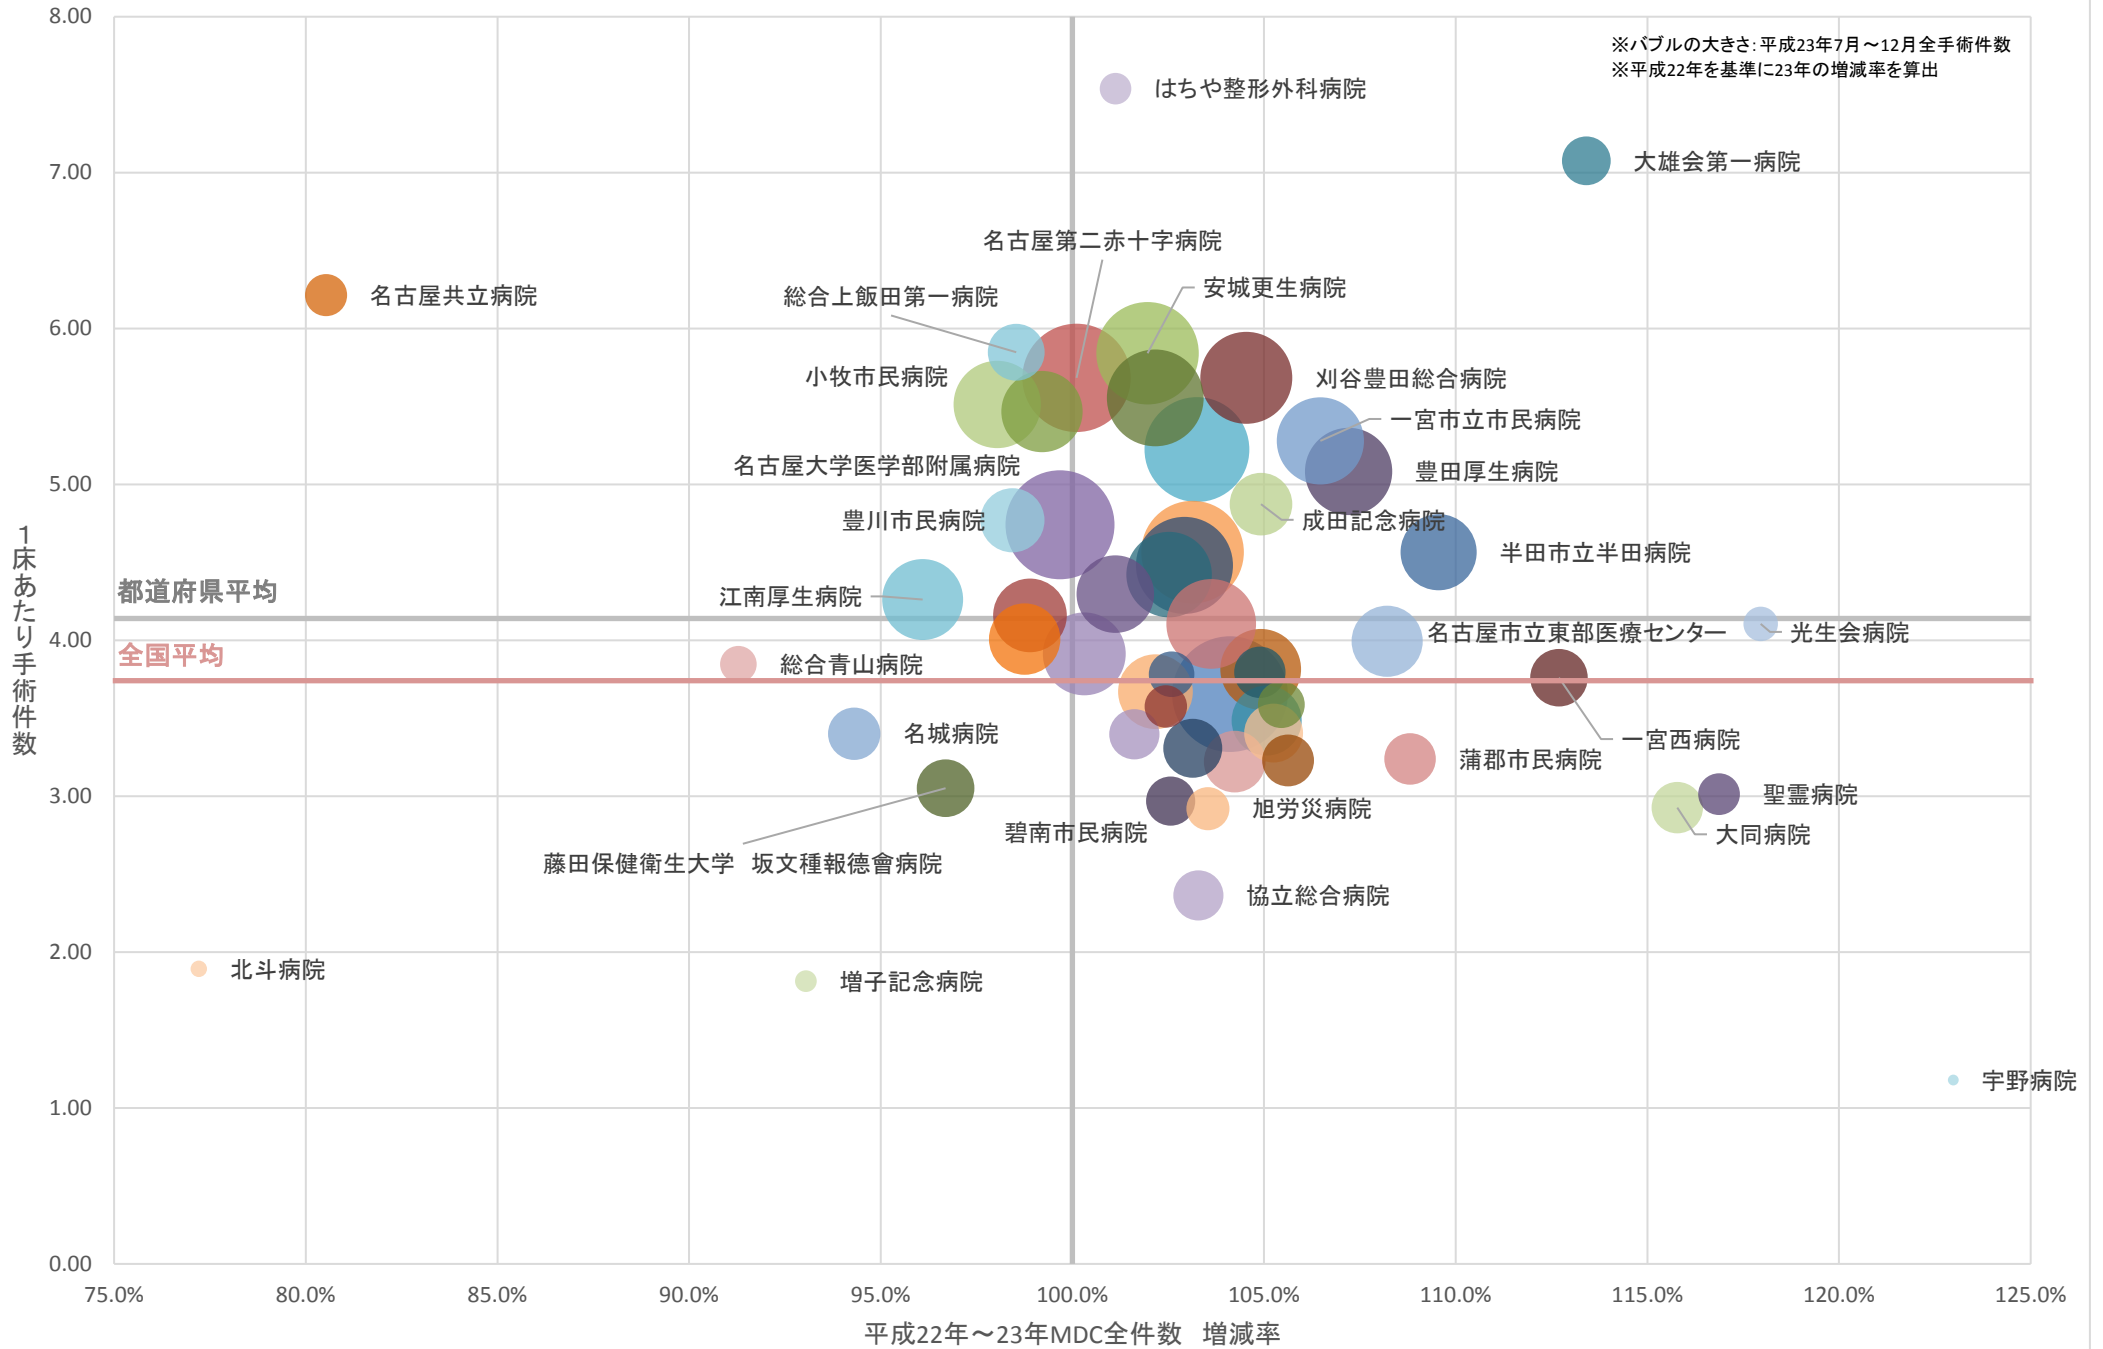

# DPC施設 平成23年DPC手術件数 【愛知県54施設】

# DPC施設 平成23年DPC手術件数 【愛知県54施設】（一部拡大）